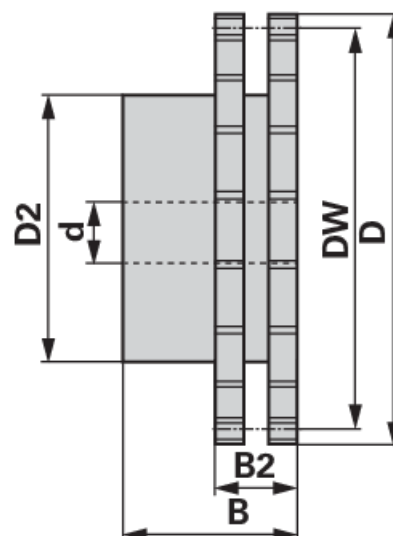

Lančanik

10.04.2025

ASA duplex, 1 x 5/8 inča, 15 zubaca

Br. narudžbe	00933707
Količina pakiranja	1
Jedinica pakiranja	Komad

Tehničke značajke

Širina (B)	70 mm
Širina 2 (B2)	44 mm
Promjer učinka (DW)	122,17 mm
Vanjski promjer (D)	135,29 mm
Vanjski promjer 2 (D2)	96 mm
Normiran naziv	DIN 8188
Materijal	Stahl C 45
Količina zuba (Z)	15
Unutarnji promjer (d)	20 mm

Dodatne informacije

LANČANIK ZA DVOSTRUKI VALJKASTI LANAC

standardno DIN 8188-ISO

pogodno za lanac ASA 80, dijeljenje 1" x 5/8" (DUPLEX)

- Lančanik Duplex s jednostranim nastavkom glavčine