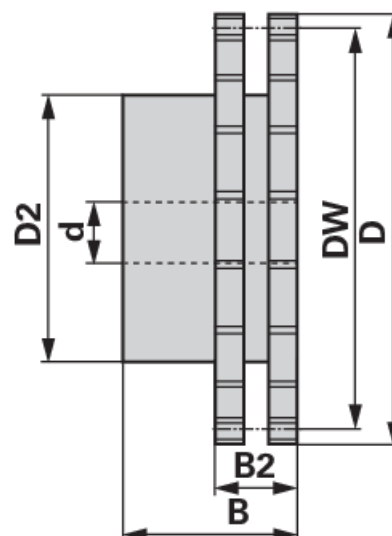

Lančanik

ASA duplex, 3/4 x 1/2 inča, 24 zubaca

| | |
|---------------------------|-----------------|
| Br. narudžbe | 00933704 |
| Količina pakiranja | 1 |
| Jedinica pakiranja | Komad |

Tehničke značajke

| | |
|-------------------------------|------------|
| Širina (B) | 50 mm |
| Širina 2 (B2) | 34,6 mm |
| Promjer učinka (DW) | 145,94 mm |
| Vanjski promjer (D) | 155,84 mm |
| Vanjski promjer 2 (D2) | 110 mm |
| Normiran naziv | DIN 8188 |
| Materijal | Stahl C 45 |
| Količina zuba (Z) | 24 |
| Unutarnji promjer (d) | 20 mm |

Dodatne informacije

LANČANIK ZA DVOSTRUKI VALJKASTI LANAC

standardno DIN 8188-ISO

pododno za lanac ASA 60, dijeljenje 3/4" x 1/2" (DUPLEX)

- Lančanik Duplex s jednostranim nastavkom glavčine