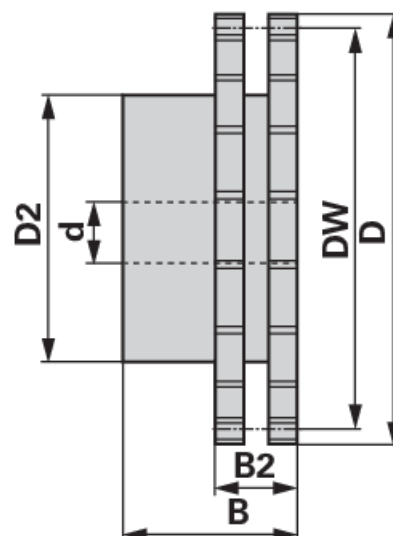

Lančanik

ASA duplex, 3/4 x 1/2 inča, 13 zubaca

Br. narudžbe	00933700
Količina pakiranja	1
Jedinica pakiranja	Komad

Tehničke značajke

Širina (B)	50 mm
Širina 2 (B2)	34,6 mm
Promjer učinka (DW)	79,59 mm
Vanjski promjer (D)	89,49 mm
Vanjski promjer 2 (D2)	59 mm
Normiran naziv	DIN 8188
Materijal	Stahl C 45
Količina zuba (Z)	13
Unutarnji promjer (d)	16 mm

Dodatne informacije

LANČANIK ZA DVOSTRUKI VALJKASTI LANAC

standardno DIN 8188-ISO

pogodno za lanac ASA 60, dijeljenje 3/4" x 1/2" (DUPLEX)

- Lančanik Duplex s jednostranim nastavkom glavčine