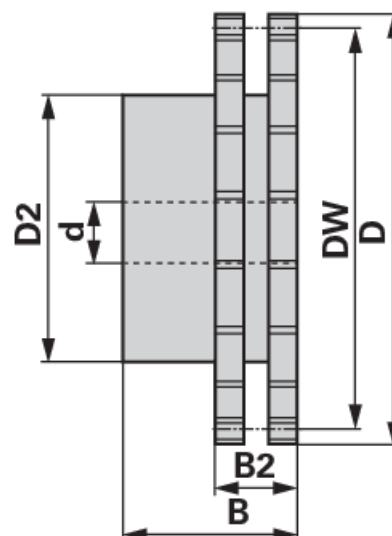

Lančanik

ASA duplex, 3/4 x 1/2 inča, 11 zubaca

Br. narudžbe	00933699
Količina pakiranja	1
Jedinica pakiranja	Komad

Tehničke značajke

Širina (B)	50 mm
Širina 2 (B2)	34,6 mm
Promjer učinka (DW)	67,61 mm
Vanjski promjer (D)	77,51 mm
Vanjski promjer 2 (D2)	47 mm
Normiran naziv	DIN 8188
Materijal	Stahl C 45
Količina zuba (Z)	11
Unutarnji promjer (d)	16 mm

Dodatne informacije

LANČANIK ZA DVOSTRUKI VALJKASTI LANAC

standardno DIN 8188-ISO

pododno za lanac ASA 60, dijeljenje 3/4" x 1/2" (DUPLEX)

- Lančanik Duplex s jednostranim nastavkom glavčine