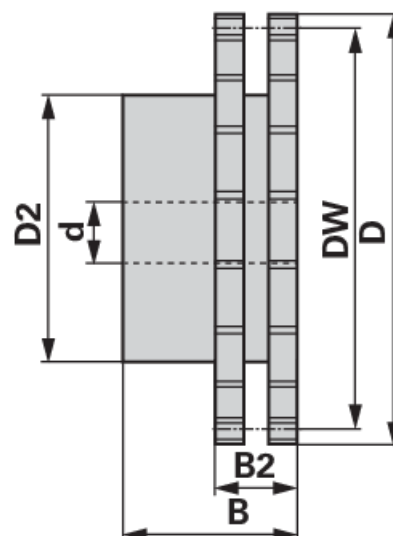

Lančanic

ASA duplex, 3/4 x 1/2 inča, 10 zubaca

Br. narudžbe	00933698
Količina pakiranja	1
Jedinica pakiranja	Komad

Tehničke značajke

Širina (B)	45 mm
Širina 2 (B2)	34,6 mm
Promjer učinka (DW)	61,64 mm
Vanjski promjer (D)	71,54 mm
Vanjski promjer 2 (D2)	42 mm
Normiran naziv	DIN 8188
Materijal	Stahl C 45
Količina zuba (Z)	10
Unutarnji promjer (d)	12 mm

Dodatne informacije

LANČANIK ZA DVOSTRUKI VALJKASTI LANAC

standardno DIN 8188-ISO

pogodno za lanac ASA 60, dijeljenje 3/4" x 1/2" (DUPLEX)

- Lančanic Duplex s jednostranim nastavkom glavčine