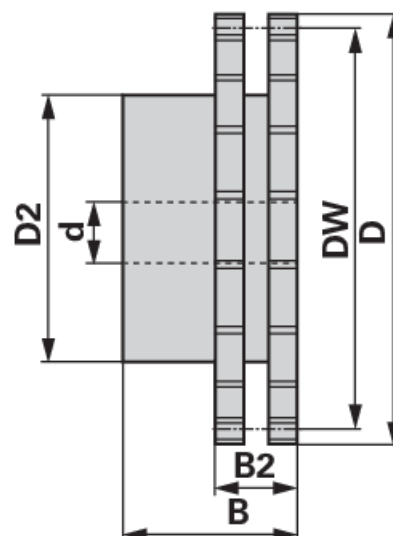

Lančanik

ASA duplex, 5/8 x 3/8 inča, 26 zubaca

Br. narudžbe	00933697
Količina pakiranja	1
Jedinica pakiranja	Komad

Tehničke značajke

Širina (B)	45 mm
Širina 2 (B2)	26,9 mm
Promjer učinka (DW)	131,7 mm
Vanjski promjer (D)	139 mm
Vanjski promjer 2 (D2)	105 mm
Normiran naziv	DIN 8188
Materijal	Stahl C 45
Količina zuba (Z)	26
Unutarnji promjer (d)	16 mm

Dodatne informacije

LANČANIK ZA DVOSTRUKI VALJKASTI LANAC

standardno DIN 8188-ISO

pododno za lanac ASA 50, dijeljenje 5/8" x 3/8" (DUPLEX)

- Lančanik Duplex s jednostranim nastavkom glavčine