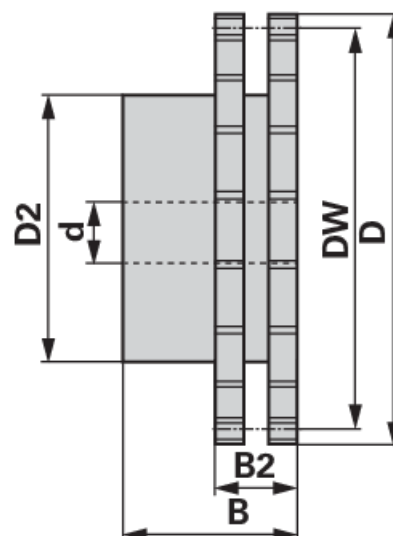

Lančanik

26.03.2025

ASA duplex, 5/8 x 3/8 inča, 25 zubaca

Br. narudžbe	00933696
Količina pakiranja	1
Jedinica pakiranja	Komad

Tehničke značajke

Širina (B)	45 mm
Širina 2 (B2)	26,9 mm
Promjer učinka (DW)	126,66 mm
Vanjski promjer (D)	134,4 mm
Vanjski promjer 2 (D2)	105 mm
Normiran naziv	DIN 8188
Materijal	Stahl C 45
Količina zuba (Z)	25
Unutarnji promjer (d)	16 mm

Dodatne informacije

LANČANIK ZA DVOSTRUKI VALJKASTI LANAC

standardno DIN 8188-ISO

pogodno za lanac ASA 50, dijeljenje 5/8" x 3/8" (DUPLEX)

- Lančanik Duplex s jednostranim nastavkom glavčine