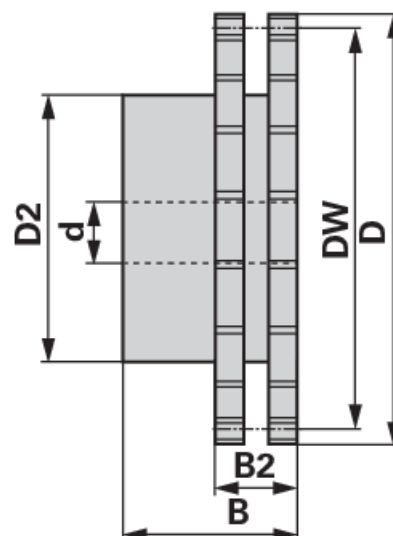

## Lančanik

ASA duplex, 5/8 x 3/8 inča, 21 zubaca

|                           |                 |
|---------------------------|-----------------|
| <b>Br. narudžbe</b>       | <b>00933695</b> |
| <b>Količina pakiranja</b> | 1               |
| <b>Jedinica pakiranja</b> | Komad           |

### Tehničke značajke

|                               |            |
|-------------------------------|------------|
| <b>Širina (B)</b>             | 45 mm      |
| <b>Širina 2 (B2)</b>          | 26,9 mm    |
| <b>Promjer učinka (DW)</b>    | 106,52 mm  |
| <b>Vanjski promjer (D)</b>    | 113,4 mm   |
| <b>Vanjski promjer 2 (D2)</b> | 85 mm      |
| <b>Normiran naziv</b>         | DIN 8188   |
| <b>Materijal</b>              | Stahl C 45 |
| <b>Količina zuba (Z)</b>      | 21         |
| <b>Unutarnji promjer (d)</b>  | 16 mm      |

#### LANČANIK ZA DVOSTRUKI VALJKASTI LANAC

standardno DIN 8188-ISO

pododno za lanac ASA 50, dijeljenje 5/8" x 3/8" (DUPLEX)

- Lančanik Duplex s jednostranim nastavkom glavčine