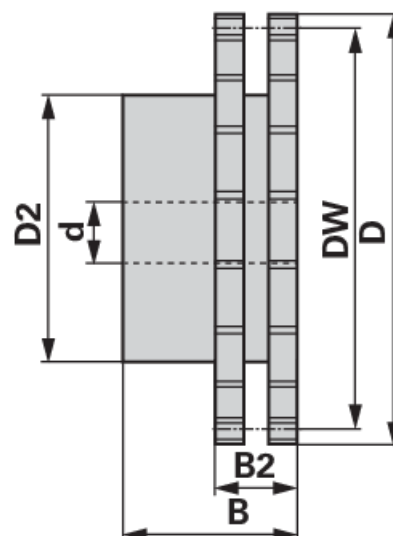

Lančanic

ASA duplex, 5/8 x 3/8 inča, 19 zubaca

Br. narudžbe	00933694
Količina pakiranja	1
Jedinica pakiranja	Komad

Tehničke značajke

Širina (B)	45 mm
Širina 2 (B2)	26,9 mm
Promjer učinka (DW)	96,45 mm
Vanjski promjer (D)	103,3 mm
Vanjski promjer 2 (D2)	79 mm
Normiran naziv	DIN 8188
Materijal	Stahl C 45
Količina zuba (Z)	19
Unutarnji promjer (d)	16 mm

Dodatne informacije

LANČANIK ZA DVOSTRUKI VALJKASTI LANAC

standardno DIN 8188-ISO

pogodno za lanac ASA 50, dijeljenje 5/8" x 3/8" (DUPLEX)

- Lančanic Duplex s jednostranim nastavkom glavčine