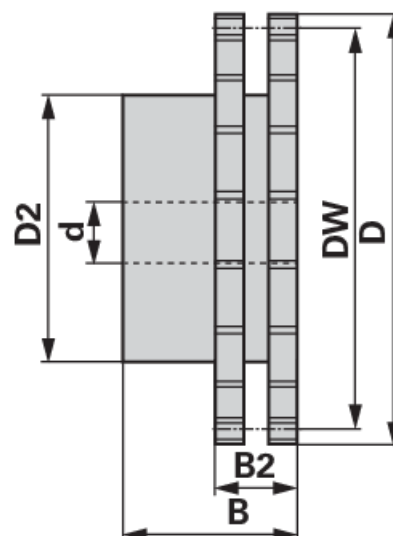

Lančanik

ASA duplex, 1/2 x 5/16 inča, 15 zubaca

Br. narudžbe	00933678
Količina pakiranja	1
Jedinica pakiranja	Komad

Tehničke značajke

Širina (B)	35 mm
Širina 2 (B2)	21,6 mm
Promjer učinka (DW)	61,08 mm
Vanjski promjer (D)	67,64 mm
Vanjski promjer 2 (D2)	46 mm
Normiran naziv	DIN 8188
Materijal	Stahl C 45
Količina zuba (Z)	15
Unutarnji promjer (d)	12 mm

Dodatne informacije

LANČANIK ZA DVOSTRUKI VALJKASTI LANAC

standardno DIN 8188-ISO

pododno za lanac ASA 40, dijeljenje 1/2" x 5/16" (DUPLEX)

- Lančanik Duplex s jednostranim nastavkom glavčine