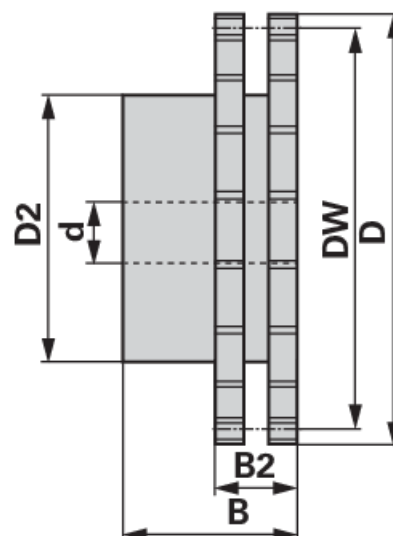

Lančanik

ASA duplex, 1/2 x 5/16 inča, 12 zubaca

Br. narudžbe	00933675
Količina pakiranja	1
Jedinica pakiranja	Komad

Tehničke značajke

Širina (B)	35 mm
Širina 2 (B2)	21,6 mm
Promjer učinka (DW)	49,07 mm
Vanjski promjer (D)	55,63 mm
Vanjski promjer 2 (D2)	35 mm
Normiran naziv	DIN 8188
Materijal	Stahl C 45
Količina zuba (Z)	12
Unutarnji promjer (d)	12 mm

Dodatne informacije

LANČANIK ZA DVOSTRUKI VALJKASTI LANAC

standardno DIN 8188-ISO

pododno za lanac ASA 40, dijeljenje 1/2" x 5/16" (DUPLEX)

- Lančanik Duplex s jednostranim nastavkom glavčine