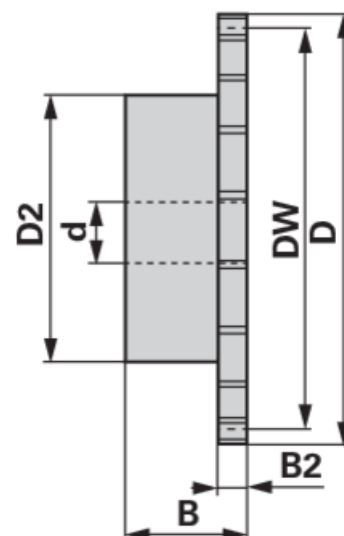

## Zupčanik

13.04.2025

simplex, 5/8 x 3/8 cola, 24 ravnih zuba

<b>Br. narudžbe</b>	<b>00933326</b>
<b>Količina pakiranja</b>	1
<b>Jedinica pakiranja</b>	Komad

### Tehničke značajke

<b>Širina (B)</b>	30 mm
<b>Širina 2 (B2)</b>	9,1 mm
<b>Promjer učinka (DW)</b>	121,62 mm
<b>Vanjski promjer (D)</b>	128,3 mm
<b>Vanjski promjer 2 (D2)</b>	80 mm
<b>Normiran naziv</b>	UNI EN 10083-1
<b>Materijal</b>	Čelik C 45E (45 ÷ 55 HRC)
<b>Količina zuba (Z)</b>	24
<b>Unutarnji promjer (d)</b>	16 mm

#### KETTENRAD FÜR EINFACHROLLENKETTE

Gehärtet UNI EN 10083-1

passend zu Kette 10 B-1, Teilung 5/8" x 3/8" (SIMPLEX)

- Gehärtetes Kettenrad Simplex mit einseitigem Nabenansatz