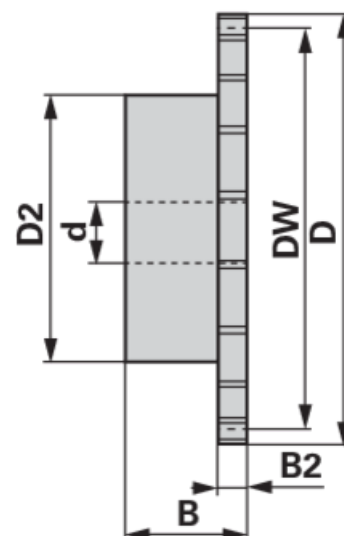

## Zupčanik

simplex, 3/8 x 7/32 cola, 16 ravnih zuba

<b>Br. narudžbe</b>	<b>00933196</b>
<b>Količina pakiranja</b>	1
<b>Jedinica pakiranja</b>	Komad

### Tehničke značajke

<b>Širina (B)</b>	28 mm
<b>Širina 2 (B2)</b>	5,3 mm
<b>Promjer učinka (DW)</b>	48,82 mm
<b>Vanjski promjer (D)</b>	52,3 mm
<b>Vanjski promjer 2 (D2)</b>	37 mm
<b>Normiran naziv</b>	UNI EN 10083-1
<b>Materijal</b>	Čelik C 45E (45 ÷ 55 HRC)
<b>Količina zuba (Z)</b>	16
<b>Unutarnji promjer (d)</b>	10 mm

#### KETTENRAD FÜR EINFACHROLLENKETTE

Gehärtet UNI EN 10083-1

passend zu Kette 06 B-1, Teilung 3/8" x 7/32" (SIMPLEX)

- Gehärtetes Kettenrad Simplex mit einseitigem Nabenansatz