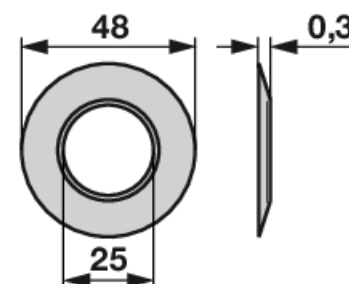

Pokrovna podloška

23.04.2025

VP 48 mm

Br. narudžbe	00647504
Naziv proizvođača	BCS
Količina pakiranja	1
Jedinica pakiranja	Komad

Tehničke značajke

Vanjski promjer (D)	48 mm
Debljina (S)	0,3 mm
Unutarnji promjer (d)	25 mm

Dodatne informacije

Pogodno za pogon klackalice

Pronađi u katalogu na stranici

Mähbalken 388, 667