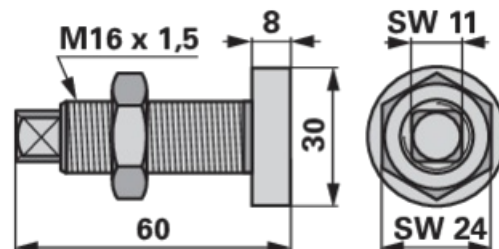

## Podesiva gljiva

29.03.2025

M16 x 1,5 x 60 mm, s maticom

|                           |                 |
|---------------------------|-----------------|
| <b>Br. narudžbe</b>       | <b>00630108</b> |
| <b>Količina pakiranja</b> | 1               |
| <b>Jedinica pakiranja</b> | Komad           |

### Tehničke značajke

|                                    |           |
|------------------------------------|-----------|
| <b>Vanjski promjer (D)</b>         | 30 mm     |
| <b>Navoj (d)</b>                   | M16 x 1,5 |
| <b>Dužina (L)</b>                  | 60 mm     |
| <b>Dužina 2 (L2)</b>               | 8 mm      |
| <b>Veličina ključa (SW)</b>        | 24 mm     |
| <b>druga veličina ključa (SW2)</b> | 11 mm     |