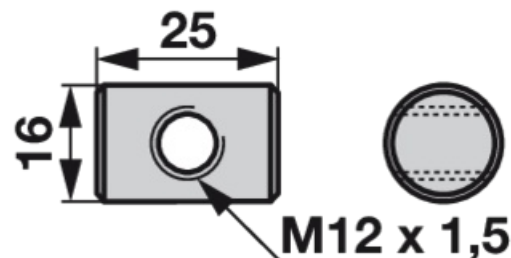

### Tehničke značajke

<b>Vanjski promjer (D)</b>	16 mm
<b>Navoj (d)</b>	M12 x 1,5 mm
<b>Vrsta navoja</b>	Fini navoj
<b>Dužina (L)</b>	25 mm