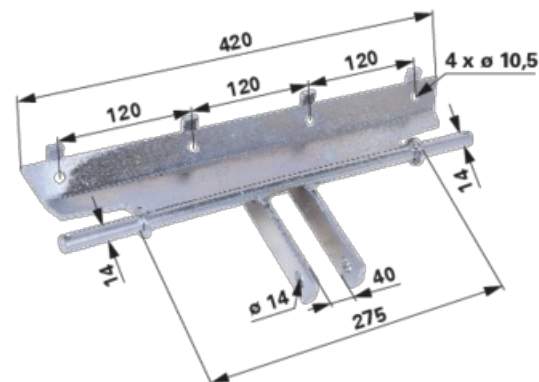

Nosač zubaca

04.04.2025

D 420 mm, s 4 reda

Br. narudžbe 00462508**Količina pakiranja** 1**Jedinica pakiranja** Komad

Tehničke značajke

Širina (B) 40 mm**Vanjski promjer (D)** 14 mm**Dužina (L)** 420 mm**Dužina 2 (L2)** 275 mm**Razmak rupa (LA)** 120 mm**Promjer rupe (d)** 14 mm**Promjer rupe 2 (d2)** 10,5 mm

Dodatne informacije

s 4 reda, za 4 zupca

Pronađi u katalogu na stranici

Grünland 435