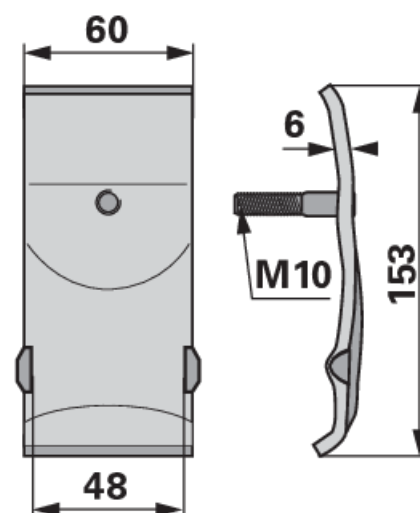

Klizaljka

24.04.2025

Br. narudžbe	00445382
Naziv proizvođača	ESM
Količina pakiranja	1
Jedinica pakiranja	Komad

Tehničke značajke

Širina (B)	60 mm
Širina 2 (B2)	48 mm
Navoj (d)	M10
Vrsta navoja	Metrički
Dužina (L)	153 mm
Debljina (S)	6 mm

Dodatne informacije

Vodilica donjeg noža

Pronađi u katalogu na stranici

Mähbalken 260, 411, 503