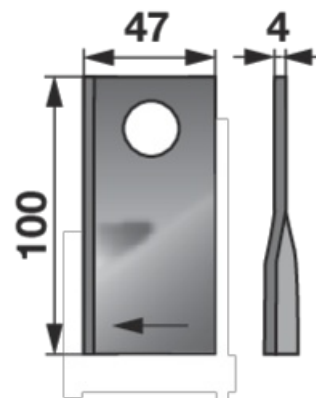

## Oštrica rotacijske kosilice

25.04.2025

desno D 100 x Š 47 x debljina 4 mm, Ø 18,5 mm

**Br. narudžbe** 00410916**Količina pakiranja** 1**Jedinica pakiranja** Komad

### Tehničke značajke

**Širina (B)** 47 mm**Forma** 8**Dužina (L)** 100 mm**Promjer rupe (d)** 18,5 mm**Debljina (S)** 4 mm