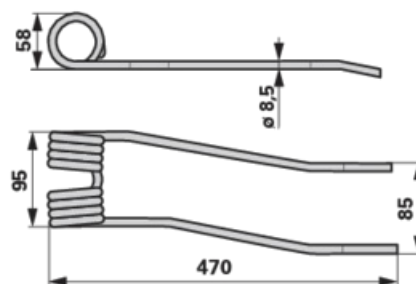

# Zubac za kombinirani prevrtač sijena

11.04.2025

lijevo unutarnji, signalno bijeli

<b>Br. narudžbe</b>	<b>00401623</b>
<b>Količina pakiranja</b>	1
<b>Jedinica pakiranja</b>	Komad

## Tehničke značajke

<b>Širina (B)</b>	95 mm
<b>Širina 2 (B2)</b>	85 mm
<b>Vanjski promjer (D)</b>	58 mm
<b>Boja</b>	signalno bijela
<b>Dužina (L)</b>	470 mm
<b>Debljina (S)</b>	8,5 mm