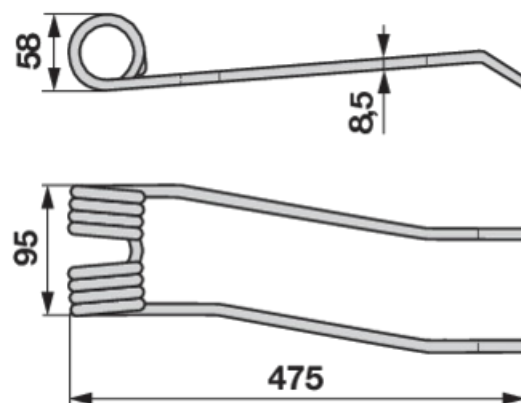

# Zubac za kombinirani prevrtač sijena

01.04.2025

lijevo, tamnocrni

<b>Br. narudžbe</b>	<b>00401619</b>
<b>Količina pakiranja</b>	1
<b>Jedinica pakiranja</b>	Komad

## Tehničke značajke

<b>Širina (B)</b>	95 mm
<b>Vanjski promjer (D)</b>	58 mm
<b>Boja</b>	Tamno crna
<b>Dužina (L)</b>	475 mm
<b>Debljina (S)</b>	8,5 mm