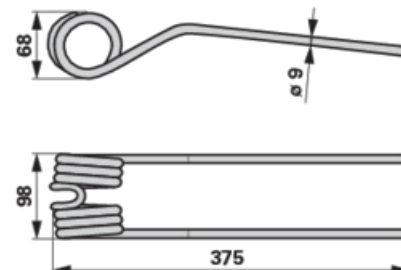

# Zubac za prevrtače sijena

10.04.2025

Tamno crna

**Br. narudžbe** 00401118**Količina pakiranja** 1**Jedinica pakiranja** Komad

## Tehničke značajke

**Širina (B)** 98 mm**Vanjski promjer (D)** 68 mm**Boja** Tamno crna**Dužina (L)** 375 mm**Debljina (S)** 9 mm