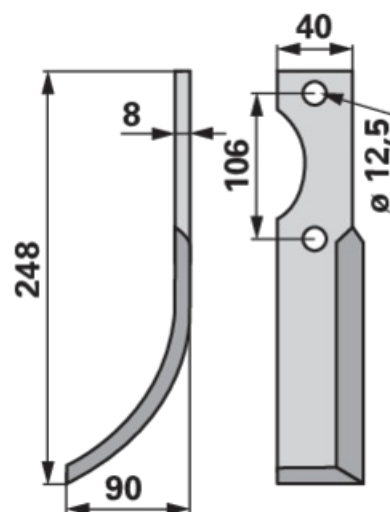

Nož saviti lijevi

11.04.2025

40x8 d = 248 radna širina 90 LAB = 106

Br. narudžbe	00271179
Količina pakiranja	1
Jedinica pakiranja	Komad

Tehničke značajke

Širina (B)	90 mm
Širina 2 (B2)	40 mm
Visina (H)	248 mm
Razmak rupa (LA)	106 mm
Promjer rupe (d)	12,5 mm
Debljina (S)	8 mm