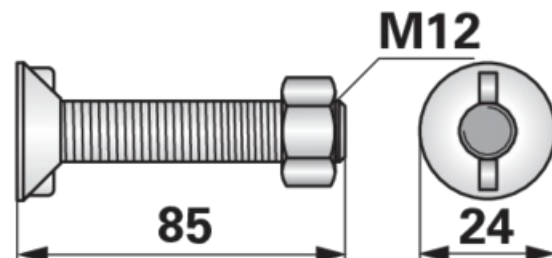

# Pflugschraube 2 Nasen

04.04.2025

M12x85 Güte 10.9

<b>Br. narudžbe</b>	<b>00228050</b>
<b>Količina pakiranja</b>	10
<b>Jedinica pakiranja</b>	Komad

## Tehničke značajke

<b>Vanjski navoj (G)</b>	M12
<b>Vanjski promjer (D)</b>	24 mm
<b>Dužina (L)</b>	85 mm