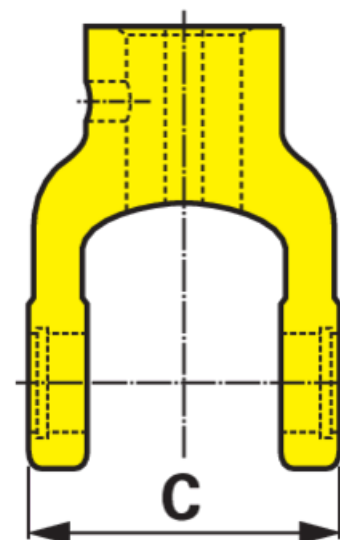

# Kardan

29.03.2025

veličina 03 1210 mm

<b>Br. narudžbe</b>	<b>00173306</b>
<b>Naziv proizvođača</b>	La Magdalena
<b>Količina pakiranja</b>	1
<b>Jedinica pakiranja</b>	Komad

## Tehničke značajke

<b>Mjera C</b>	77 mm
<b>Priključak na uređaju</b>	VV 1 3/8-6 s kliznom iglom
<b>Priključak na traktoru</b>	VV 1 3/8-6 s kliznom iglom
<b>Ugradbena izvedba Bondiolo &amp; Pavesi</b>	A2
<b>Ugradbena veličina Walterscheid</b>	W2200
<b>Ugradbena veličina Weasler</b>	AW20
<b>Garnitura križa</b>	23,8 x 61,2 mm
<b>Dužina (L) maks.</b>	1.740 mm
<b>Dužina (L) min.</b>	1.210 mm
<b>Snaga (KS) pri 1 000 o/min</b>	32 Konjska snaga
<b>Snaga (KS) pri 540 o/min</b>	22 Konjska snaga
<b>Profilna cijev na uređaju</b>	34,5 x 4 mm
<b>Profilna cijev na traktoru</b>	41 x 2,9 mm