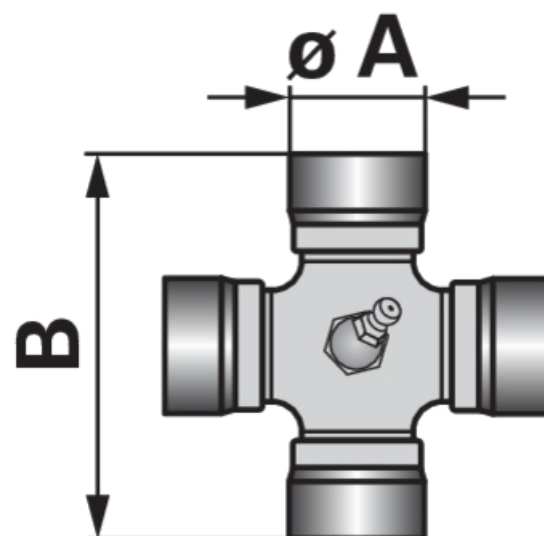

Kardan

veličina 1 560 mm

Br. narudžbe	00173013
Naziv proizvođača	Eurocardan
Količina pakiranja	1
Jedinica pakiranja	Komad

Tehničke značajke

Mjera C	64 mm
Priključak na uređaju	VV 1 3/8-6 s kliznom iglom
Priključak na traktoru	VV 1 3/8-6 s kliznom iglom
Ugradbena izvedba Bondiolo & Pavesi	A1
Ugradbena veličina Walterscheid	2100
Ugradbena veličina Weasler	AW10
Garnitura križa	22 x 54 mm
Dužina (L) maks.	760 mm
Dužina (L) min.	560 mm
Snaga (KS) pri 1 000 o/min	27 Konjska snaga
Snaga (KS) pri 540 o/min	18 Konjska snaga
Profilna cijev na uređaju	26,5 x 3,4 mm
Profilna cijev na traktoru	32,5 x 2,5 mm