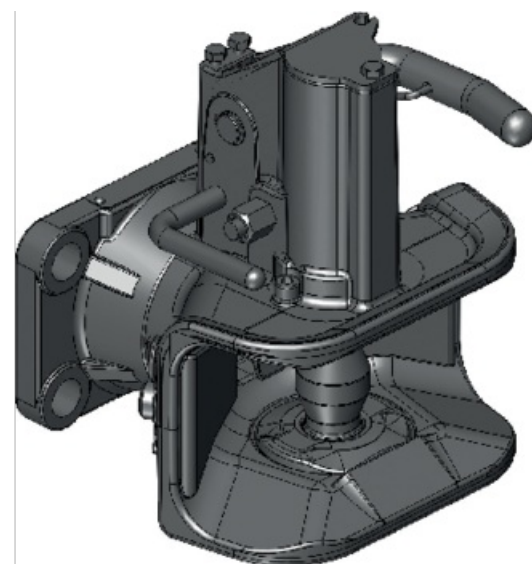

Spojka vuče / poteznica

automatski 140x80mm M16 FB1

04.04.2025

Br. narudžbe	00165027
Naziv proizvođača	Scharmüller
Količina pakiranja	1
Jedinica pakiranja	Komad

Tehničke značajke

D-vrijednost	82,4 Kilonewton
Promjer kvačilne bolcne	38 mm
Razmak rupa (LA)	140 mm
Razmak rupa 2 (LA2)	80 mm
Potporno opterećenje za navoj	2.000 Kilogram
za poteznu ušicu sa pločom za navarivanje	40
za poteznu ušicu bez ploče za navarivanje	50