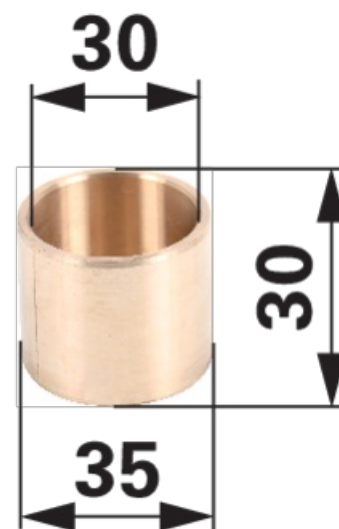

Čahura krajnika spone

30 x 35 x 30 mm

31.03.2025

Br. narudžbe 00112033**Količina pakiranja** 1**Jedinica pakiranja** Komad

Tehničke značajke

Vanjski promjer (D) 35 mm**Dužina (L)** 30 mm**Unutarnji promjer (d)** 30 mm