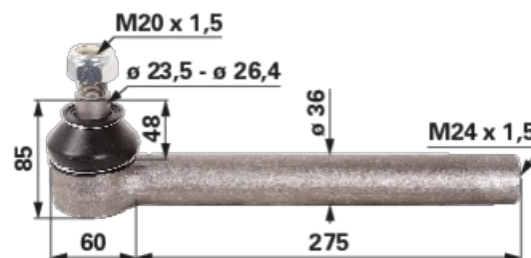

## Kuglasti zglob

M24 x 1,5 UN

01.04.2025

<b>Br. narudžbe</b>	<b>00110881</b>
<b>Količina pakiranja</b>	1
<b>Jedinica pakiranja</b>	Komad

### Tehničke značajke

<b>Vanjski navoj (G)</b>	M20 x 1,5
<b>Vanjski promjer (D)</b>	36 mm
<b>Unutarnji navoj (g)</b>	M24 x 1,5 R
<b>Konus</b>	23,5 - 26,4 mm
<b>Dužina (L)</b>	335 mm