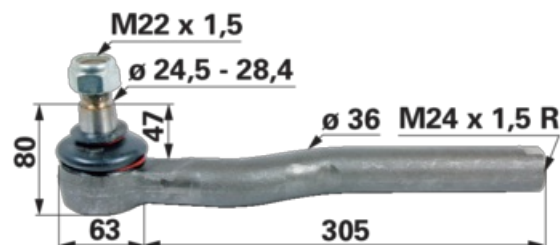

Kuglasti zglob

M24 x 1,5 UN

13.04.2025

Br. narudžbe 00110860**Količina pakiranja** 1**Jedinica pakiranja** Komad

Tehničke značajke

Vanjski navoj (G)	M22 x 1,5
Vanjski promjer (D)	36 mm
Unutarnji navoj (g)	M24 x 1,5 R
Konus	24,5 - 28,4 mm
Dužina (L)	368 mm