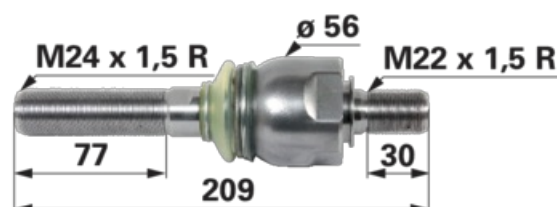

Aksijalni zglob

M24 x 1,5 / M22 x 1,5

10.04.2025

Br. narudžbe	00110209
Količina pakiranja	1
Jedinica pakiranja	Komad

Tehničke značajke

Vanjski navoj (G)	M22 x 1,5 R
Vanjski navoj 2 (G2)	M24 x 1,5 R
Vanjski promjer (D)	56 mm
Dužina (L)	209 mm