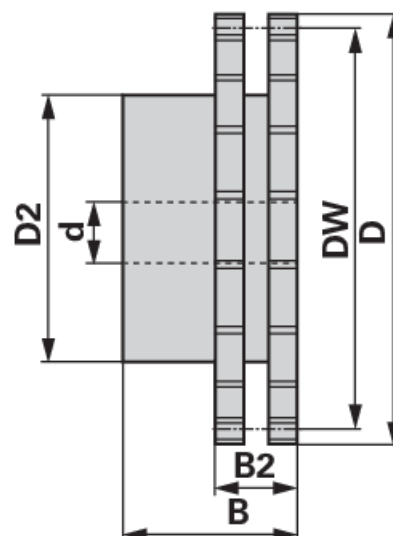

Roue dentée à chaîne

23.04.2025

ASA duplex, 1 x 5/8 pouce, 24 dents

| | |
|-----------------------------|-----------------|
| N° de commande | 00933712 |
| Quantité d'emballage | 1 |
| Unité d'emballage | pièce |

Caractéristiques techniques

| | |
|-----------------------------------|------------|
| larg. ext. (B) | 70 mm |
| larg. ext.2 (B2) | 44 mm |
| diamètre effectif (DW) | 194,59 mm |
| diamètre extérieur (D) | 207,72 mm |
| diamètre extérieur 2 (D2) | 130 mm |
| Diamètre du raccord fileté | DIN 8188 |
| matière | Stahl C 45 |
| nombre de dents (Z) | 24 |
| diamètre intérieur (d) | 25 mm |

Information supplémentaire

ROUE DENTÉE À CHAÎNE POUR CHAÎNE À ROULEAUX DOUBLE

Standard DIN 8188-ISO

convient pour chaîne ASA 80, pas 1" x 5/8" (DUPLEX)

- Roue dentée à chaîne Duplex avec embout de moyeu d'un côté