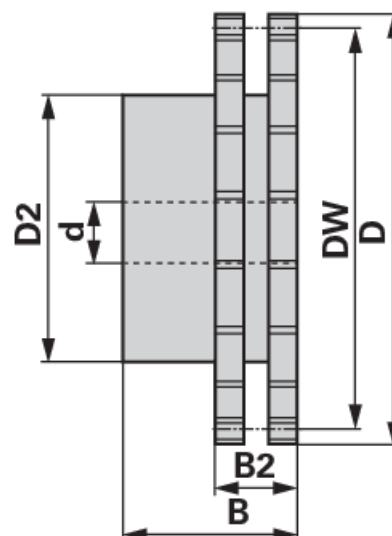

## Roue dentée à chaîne

23.04.2025

ASA duplex, 1 x 5/8 pouce, 15 dents

<b>N° de commande</b>	<b>00933707</b>
<b>Quantité d'emballage</b>	1
<b>Unité d'emballage</b>	pièce

### Caractéristiques techniques

<b>larg. ext. (B)</b>	70 mm
<b>larg. ext.2 (B2)</b>	44 mm
<b>diamètre effectif (DW)</b>	122,17 mm
<b>diamètre extérieur (D)</b>	135,29 mm
<b>diamètre extérieur 2 (D2)</b>	96 mm
<b>Diamètre du raccord fileté</b>	DIN 8188
<b>matière</b>	Stahl C 45
<b>nombre de dents (Z)</b>	15
<b>diamètre intérieur (d)</b>	20 mm

#### ROUE DENTÉE À CHAÎNE POUR CHAÎNE À ROULEAUX DOUBLE

Standard DIN 8188-ISO

convient pour chaîne ASA 80, pas 1" x 5/8" (DUPLEX)

- Roue dentée à chaîne Duplex avec embout de moyeu d'un côté