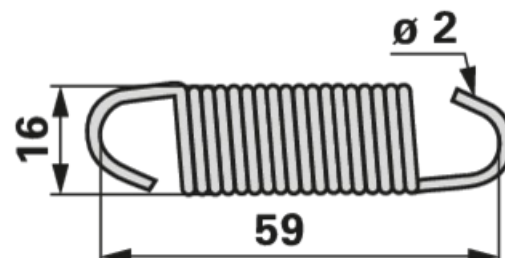

Ressort de traction

04.04.2025

Ø ext. 16 x L 59 mm

N° de commande 00616657**Quantité d'emballage** 1**Unité d'emballage** pièce

Caractéristiques techniques

diamètre extérieur (D) 16 mm**longueur (L)** 59 mm**épaisseur (S)** 2 mm

Information supplémentaire

Ressort de rappel

À trouver dans le catalogue à la page

Mähbalken 313, 379