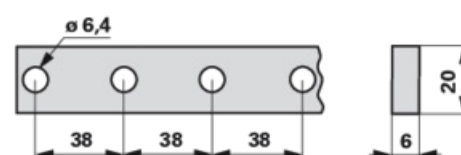

Dos de lame inférieure

24.04.2025

L 1 960 mm, 6 pieds

N° de commande	00607228
Nom du fabricant	Schröckenfux
Quantité d'emballage	1
Unité d'emballage	pièce

Caractéristiques techniques

diamètre des trous (d)	6,4 mm
larg. ext. (B)	20 mm
hauteur (H)	6 mm
entraxe	38 mm
longueur (L)	196 centimètre

Information supplémentaire

Format 20 x 6 mm, longueur 196 cm, pour entraxe 38 mm

À trouver dans le catalogue à la page

Mähbalken 210, 433, 589, 659