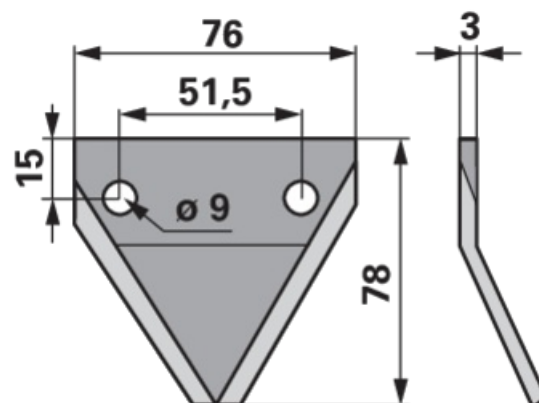

## Lame de fraisage

04.04.2025

L 78 x l 76 x S 3 mm, lisse, avec coude

**N° de commande** 00485070**Quantité d'emballage** 1**Unité d'emballage** pièce

### Caractéristiques techniques

**larg. ext. (B)** 76 mm**longueur (L)** 78 mm**longueur 2 (L2)** 15 mm**entraxe** 51,5 mm**diamètre des trous (d)** 9 mm**épaisseur (S)** 3 mm