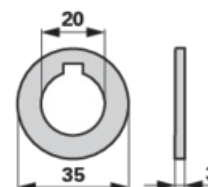

Rondelle d'écartement

01.04.2025

Ø ext. 35 x Ø int. 20 x S 3 mm

N° de commande 00478026**Quantité d'emballage** 1**Unité d'emballage** pièce

Caractéristiques techniques

diamètre extérieur (D) 35 mm**épaisseur (S)** 3 mm**diamètre intérieur (d)** 20 mm

Information supplémentaire

Ø ext. 35 x Ø int. 20 x S 3 mm

À trouver dans le catalogue à la page

Grünland 628, 635