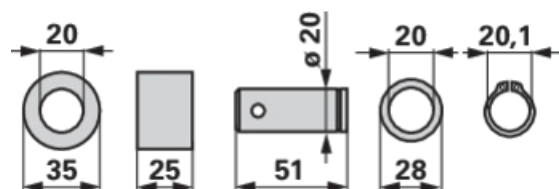

# Axe de galet

23.04.2025

Ø int. 20 x L 51 mm

**N° de commande** 00476574**Quantité d'emballage** 1**Unité d'emballage** pièce

## Caractéristiques techniques

<b>diamètre extérieur (D)</b>	35 mm
<b>diamètre extérieur 2 (D2)</b>	28 mm
<b>diamètre extérieur 3 (D3)</b>	20 mm
<b>diamètre extérieur 4 (D4)</b>	20,1 mm
<b>longueur (L)</b>	51 mm
<b>longueur 2 (L2)</b>	25 mm
<b>diamètre intérieur (d)</b>	20 mm
<b>diamètre intérieur 2 (d2)</b>	20 mm