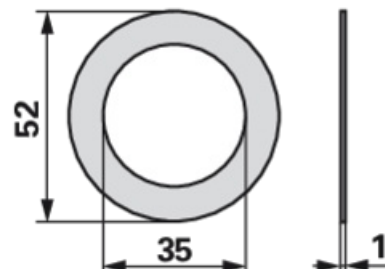

## Rondelle d'ajustage

11.04.2025

Ø ext. 52 x Ø int. 35 x S 1 mm

<b>N° de commande</b>	<b>00452359</b>
<b>Nom du fabricant</b>	Deutz-Fahr
<b>Quantité d'emballage</b>	1
<b>Unité d'emballage</b>	pièce

### Caractéristiques techniques

<b>diamètre extérieur (D)</b>	52 mm
<b>épaisseur (S)</b>	1 mm
<b>diamètre intérieur (d)</b>	35 mm