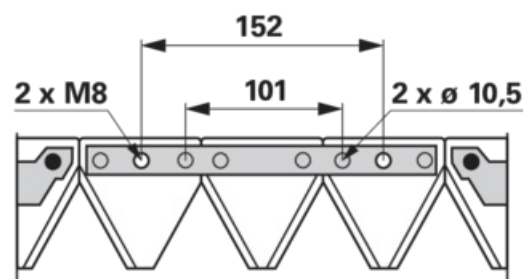

Lame de faucheuse

04.04.2025

L 145 cm, denté(e) 19 sections

N° de commande	00441158
Nom du fabricant	Schröckenfux
Quantité d'emballage	1
Unité d'emballage	pièce

Caractéristiques techniques

nombre de pointes de couteaux	19
Nombre de lames de guidage	2
type de barre	5 = Freischnittfingerbalken / Eingrasbalken
type de lame	gezahnt
entraxe	152 mm
longueur (L)	145 centimètre
fixation du porte-lame(s)	2xM8
Type	DIN 80
baguette de renfort	Oui

Information supplémentaire

Avec baguette de renfort, 2 plaques de nettoyage et trou fileté M8

À trouver dans le catalogue à la page

Mähbalken 37, 408, 609

Lochbild Nietköpfe beigeschliffen