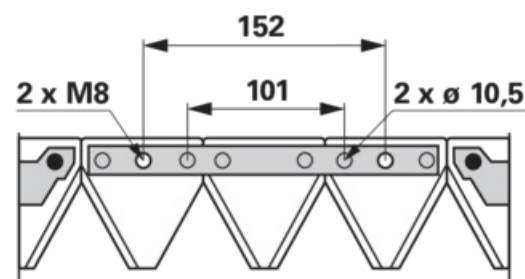

Lame de faucheuse

04.04.2025

L 145 cm, denté(e) 19 sections

N° de commande	00441157
Nom du fabricant	Schröckenfux
Quantité d'emballage	1
Unité d'emballage	pièce

Caractéristiques techniques

nombre de pointes de couteaux	19
Nombre de lames de guidage	4
type de barre	4 = Fingerbalken
type de lame	gezahnt
entraxe	152 mm
longueur (L)	145 centimètre
fixation du porte-lame(s)	2xM8
Type	DIN 80
baguette de renfort	Oui

Information supplémentaire

Avec baguette de renfort, 4 plaques de nettoyage et trou fileté M8

À trouver dans le catalogue à la page

Mähbalken 37, 407, 608

Lochbild Nietköpfe beigeschliffen