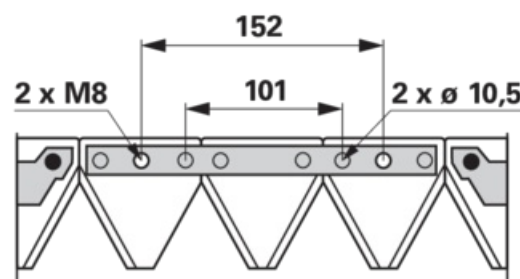

Lame de faucheuse

04.04.2025

L 190 cm, denté(e) 25 sections

N° de commande	00441154
Nom du fabricant	Schröckenfux
Quantité d'emballage	1
Unité d'emballage	pièce

Caractéristiques techniques

nombre de pointes de couteaux	25
Nombre de lames de guidage	6
type de barre	4 = Fingerbalken
type de lame	gezahnt
entraxe	152 mm
longueur (L)	190 centimètre
fixation du porte-lame(s)	2xM8
Type	DIN 80
baguette de renfort	Oui

Information supplémentaire

Avec 6 plaques de nettoyage

À trouver dans le catalogue à la page
Mähbalken 41, 607

**Lochbild Nietköpfe beigeschliffen**