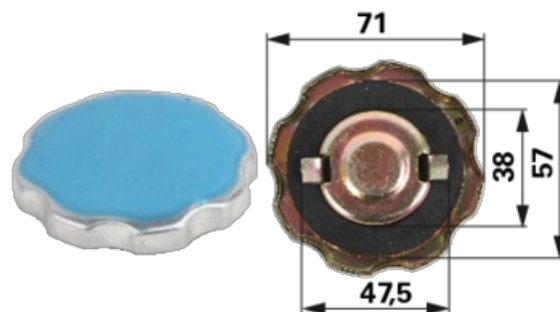

Bouchon du réservoir

01.04.2025

Ø ext. 71 mm

N° de commande	00436839
Quantité d'emballage	1
Unité d'emballage	pièce

Caractéristiques techniques

diamètre extérieur (D)	71 mm
diamètre intérieur (d)	47,5 mm
Matériau	Métal

Information supplémentaire

passend für Honda: Modell GX110 bis GX390

À trouver dans le catalogue à la page
Garten 198