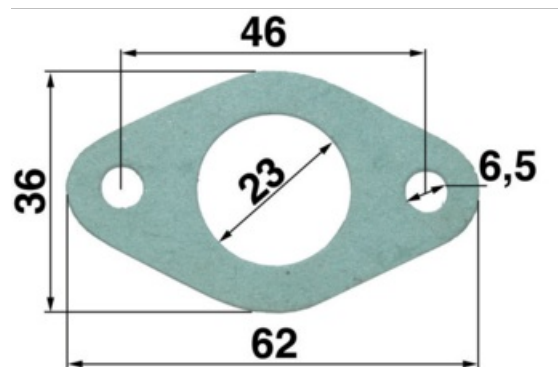

Joint de bride

06.04.2025

L 62 x l 36 mm

N° de commande 00431875**Quantité d'emballage** 1**Unité d'emballage** pièce

Caractéristiques techniques

longueur (L) 62 mm**larg. ext. (B)** 36 mm**diamètre intérieur (d)** 23 mm**diamètre intérieur 2 (d2)** 6,5 mm**trou oblong** 7,5 mm**entraxe** 46 mm**épaisseur (S)** 0,5 mm