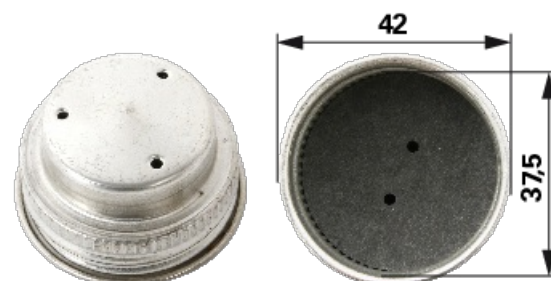

Bouchon du réservoir

01.04.2025

Ø ext. 42 mm

N° de commande 00431510**Quantité d'emballage** 1**Unité d'emballage** pièce

Caractéristiques techniques

diamètre extérieur (D) 42 mm**diamètre intérieur (d)** 37,5 mm**Matériau** Métal

Information supplémentaire

anstelle von Modell: 110905-110998, 18231-81252, 95902-96982

À trouver dans le catalogue à la page

Garten 196