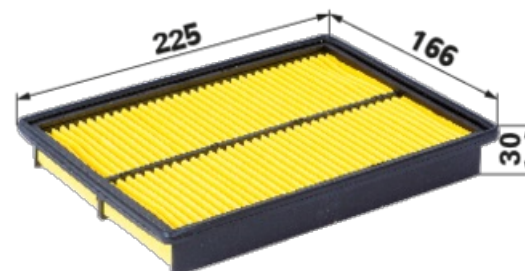

## Filtre à air

13.04.2025

plat, L 225 x l 166 mm

<b>N° de commande</b>	<b>00428519</b>
<b>Quantité d'emballage</b>	1
<b>Unité d'emballage</b>	pièce

### Caractéristiques techniques

<b>longueur (L)</b>	225 mm
<b>larg. ext. (B)</b>	166 mm
<b>hauteur (H)</b>	30 mm
<b>Forme de construction</b>	Plat