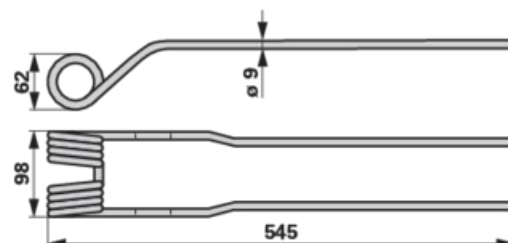

Dent d'andaineuse rotative

29.03.2025

blanc de sécurité

N° de commande 00401442**Quantité d'emballage** 1**Unité d'emballage** pièce

Caractéristiques techniques

larg. ext. (B) 98 mm**diamètre extérieur (D)** 62 mm**Couleur** blanc de sécurité**longueur (L)** 545 mm**épaisseur (S)** 9 mm