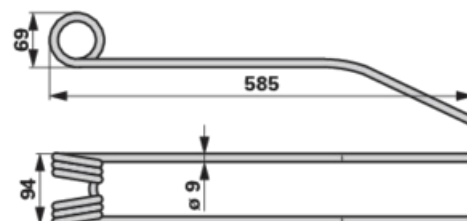

# Dent d'andaineuse rotative

28.03.2025

Gris anthracite

N° de commande	00401229
Quantité d'emballage	1
Unité d'emballage	pièce

## Caractéristiques techniques

larg. ext. (B)	94 mm
diamètre extérieur (D)	69 mm
Couleur	Gris anthracite
longueur (L)	585 mm
épaisseur (S)	9 mm