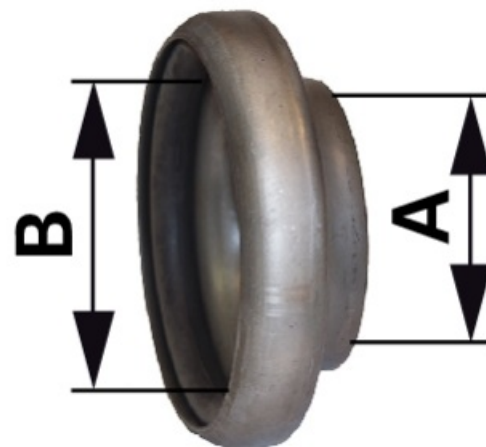

## Gobelet

04.04.2025

Système Bauer, 2 pouce(s), brut-noir avec bague d'étanchéité

N° de commande	00380951
Quantité d'emballage	1
Unité d'emballage	pièce

### Caractéristiques techniques

Taille de construction	HK 50
Taille de construction (pouce)	2 "
Largeur du bol (B)	70 mm
diamètre extérieur (D)	159 mm
surface	Noir brillant

#### Pièce à souder pour système Bauer

Gobelet brut-noir avec bague d'étanchéité