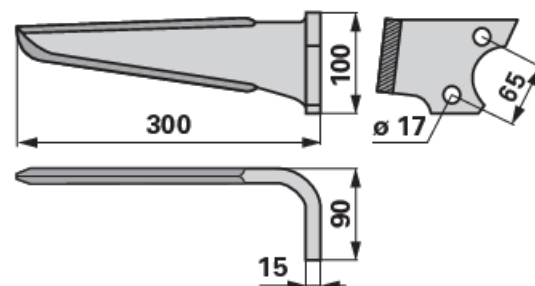

## Dent de herse rotative

24.04.2025

gauche, 100 x 15 x 300 mm

N° de commande	00280513
Quantité d'emballage	1
Unité d'emballage	pièce

### Caractéristiques techniques

larg. ext. (B)	100 mm
larg. ext.2 (B2)	90 mm
longueur (L)	300 mm
entraxe	65 mm
diamètre des trous (d)	17 mm
épaisseur (S)	15 mm